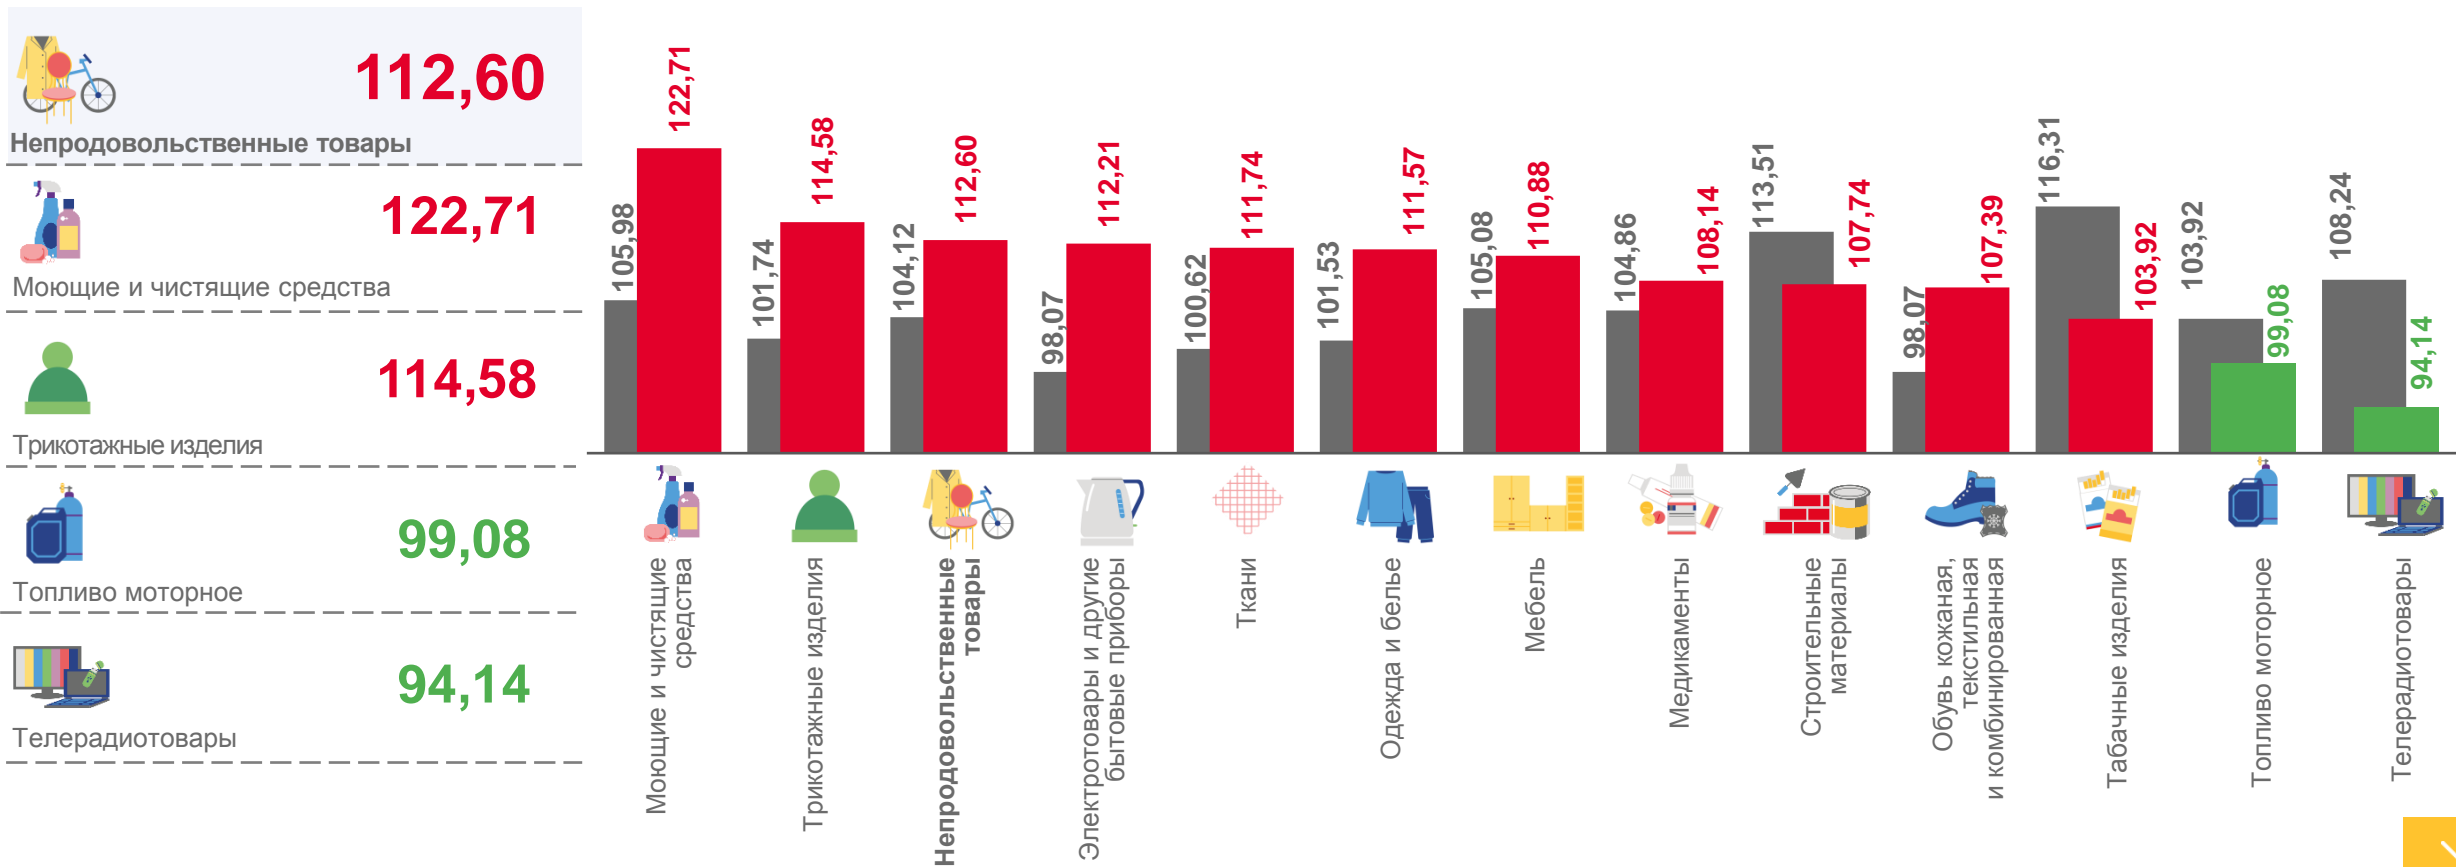

июль 2022 г. в % к декабрю предыдущего года

ИНДЕКСЫ ЦЕН НА ОТДЕЛЬНЫЕ ГРУППЫ НЕПРОДОВОЛЬСТВЕННЫХ ТОВАРОВ

июль 2022 г. в % к декабрю предыдущего года

■ июль 2021 г. к декабрю 2020 г.

■ июль 2022 г. к декабрю 2021 г.