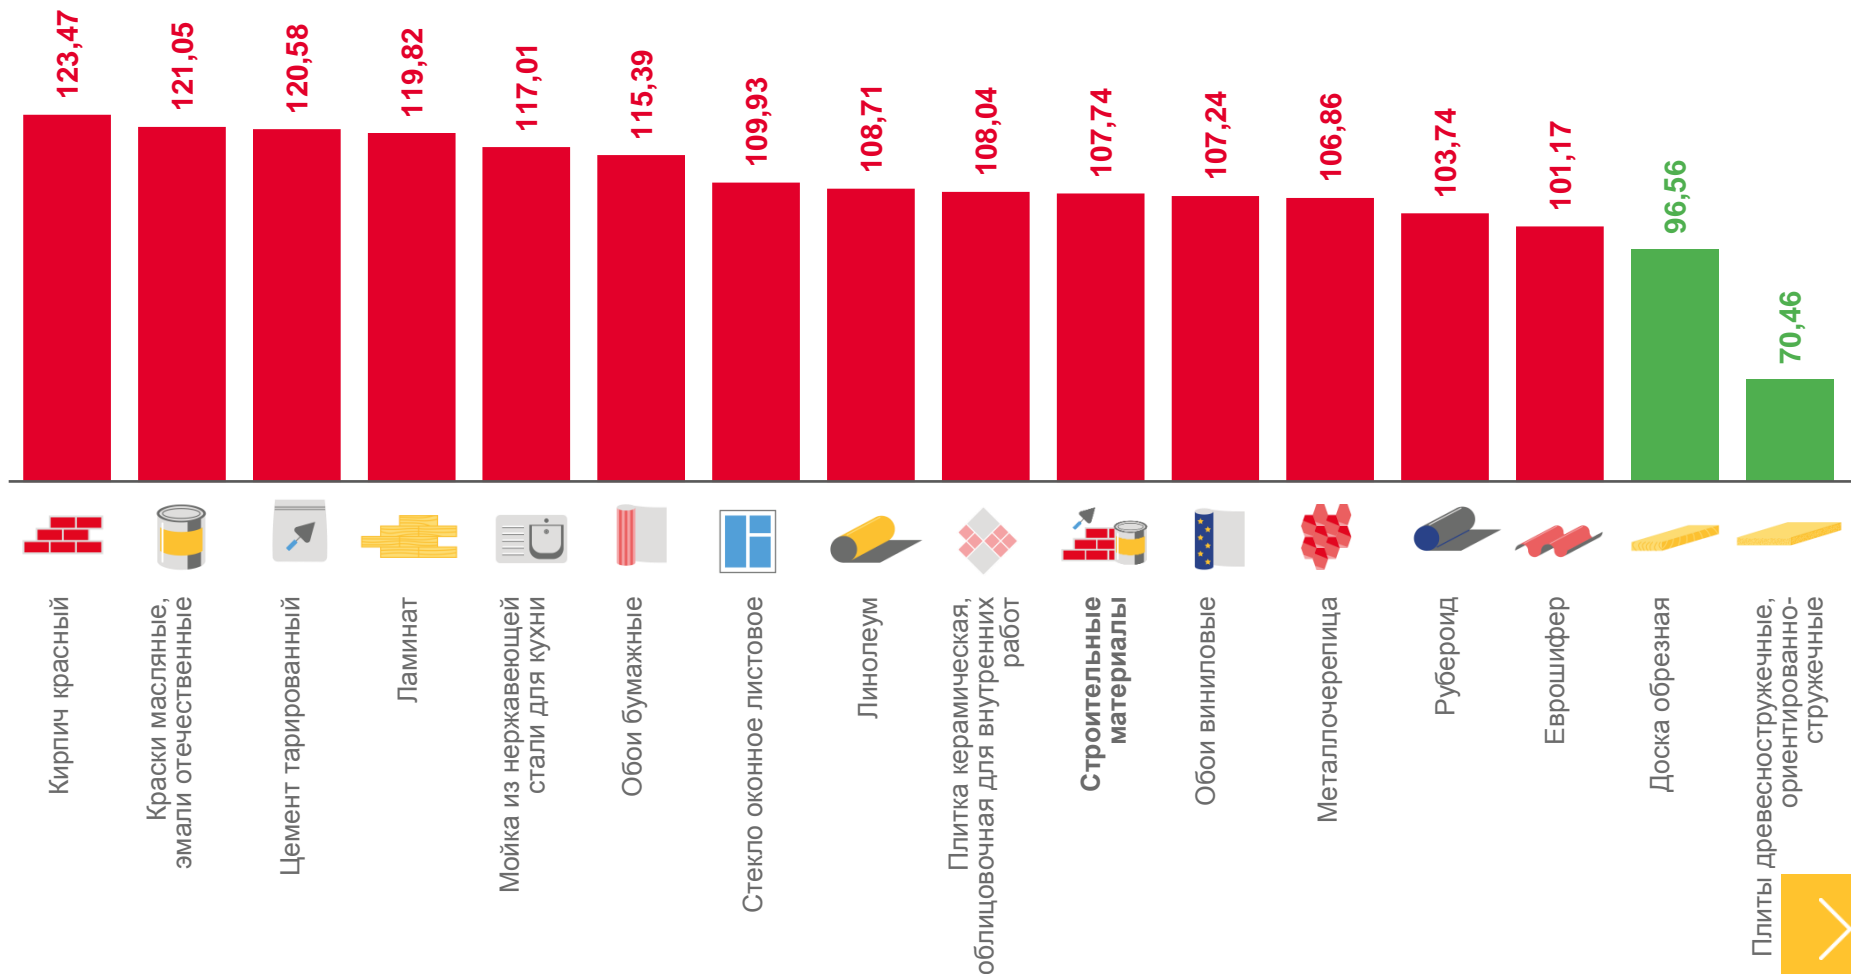

ИНДЕКСЫ ЦЕН НА СТРОИТЕЛЬНЫЕ МАТЕРИАЛЫ

июль 2022 г. в % к декабрю предыдущего года

Строительные материалы

Кирпич красный

Краски масляные, эмали отечественные

Цемент тарированный

Еврошифер

Доска обрезная

Плиты древесностружечные, ориентированно-стружечные

ИНДЕКСЫ ЦЕН НА ТОПЛИВО МОТОРНОЕ

июль 2022 г. в % к декабрю предыдущего года

ИНДЕКСЫ ЦЕН НА ЭЛЕКТРОТОВАРЫ И ДРУГИЕ БЫТОВЫЕ ПРИБОРЫ

июль 2022 г. в % к декабрю предыдущего года