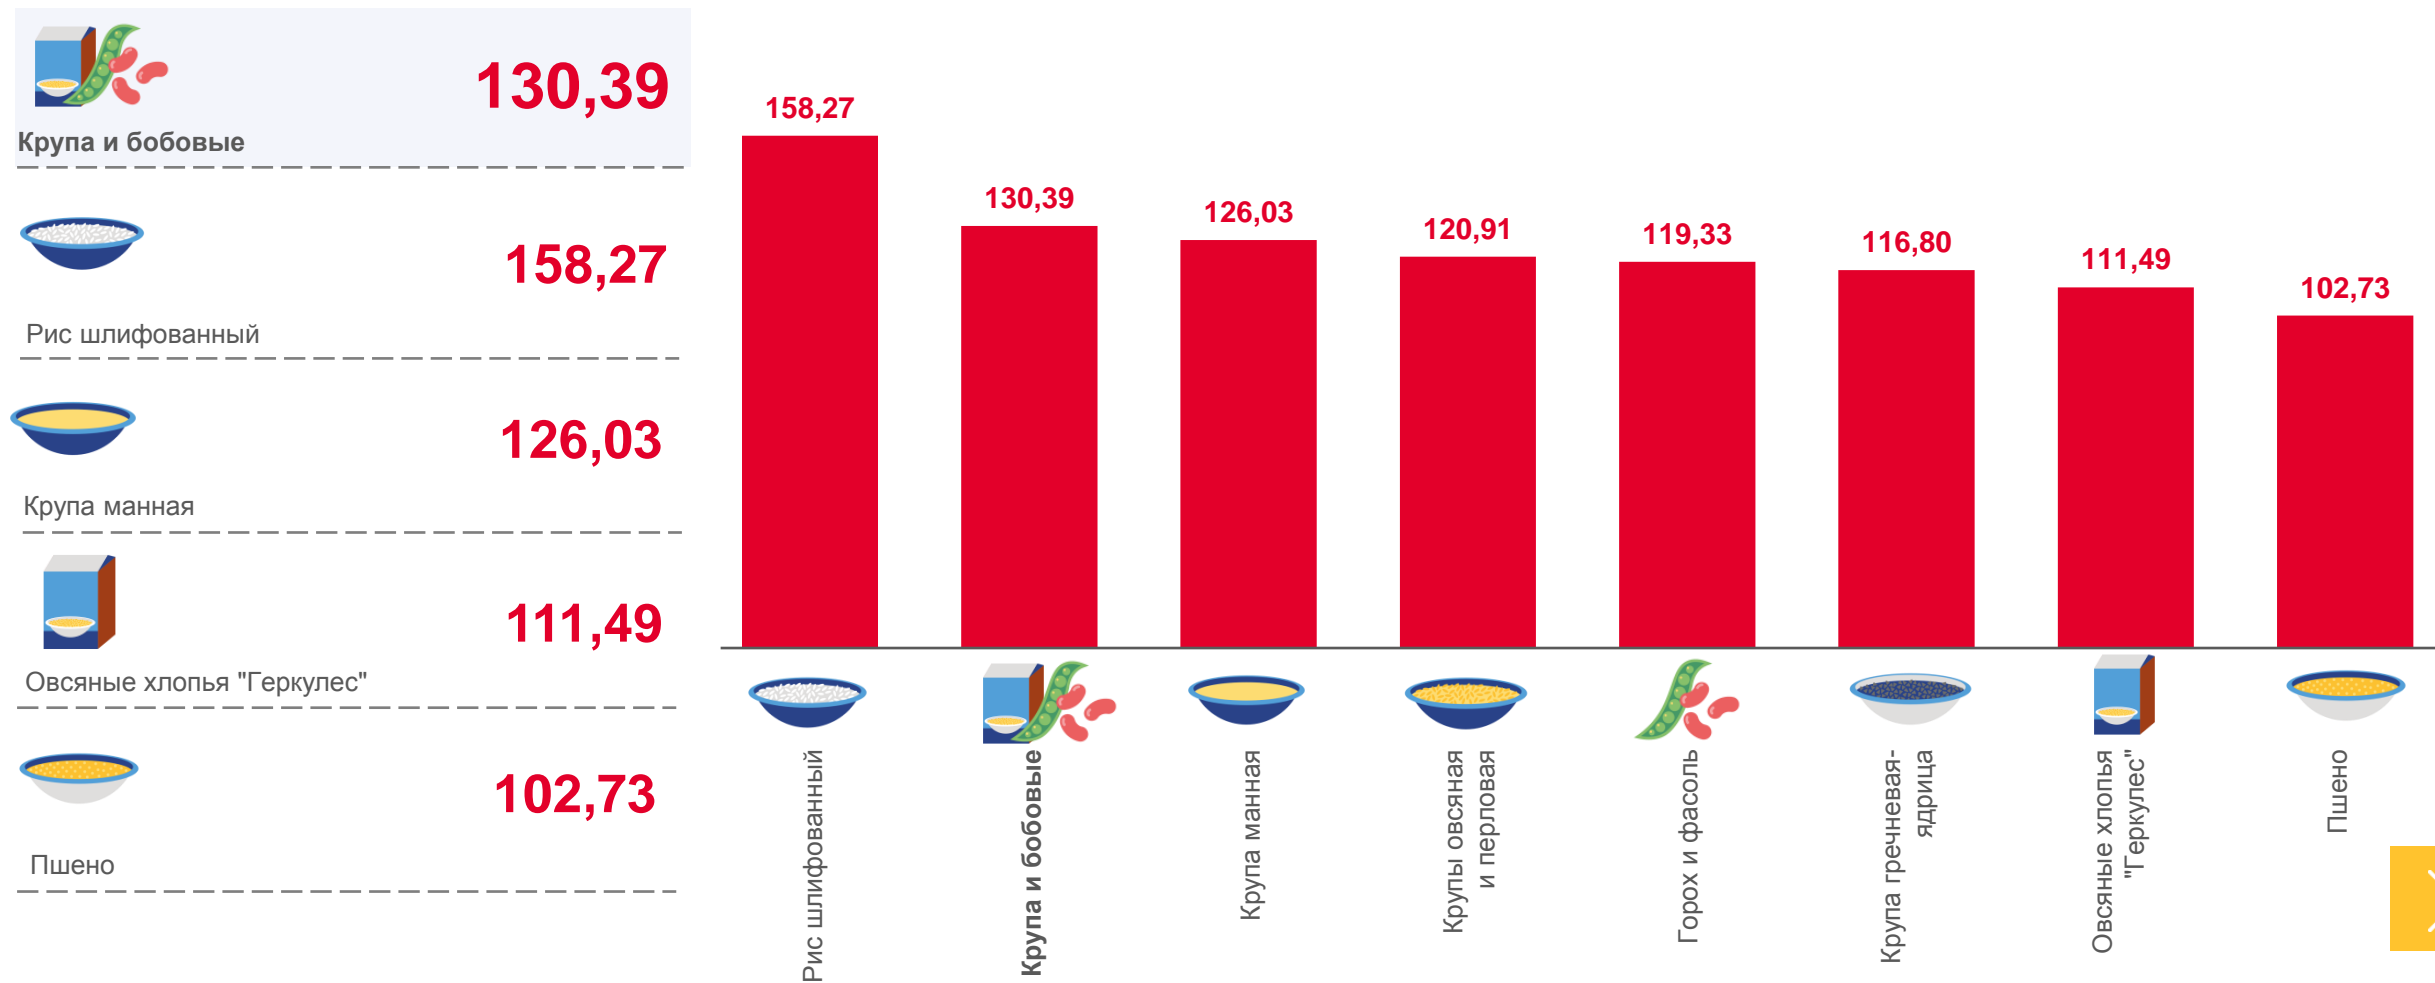

Индексы цен на отдельные группы непродовольственных
товаров

04

Индексы цен на топливо

05

Индексы цен и тарифов на услуги

ИНДЕКСЫ ПОТРЕБИТЕЛЬСКИХ ЦЕН

июль 2022 г. в % к декабрю предыдущего года

	110,28
ИПЦ	
	111,84
Все товары	
	111,21
Продовольственные товары	
	112,60
Непродовольственные товары	
	104,86
Услуги	
	113,12
Базовый ИПЦ	

ИНДЕКСЫ ЦЕН НА ОТДЕЛЬНЫЕ ГРУППЫ И ВИДЫ ПРОДОВОЛЬСТВЕННЫХ ТОВАРОВ

июль 2022 г. в % к декабрю предыдущего года

■ июль 2021 г. к декабрю 2020 г.

■ июль 2022 г. к декабрю 2021 г.

ИНДЕКСЫ ЦЕН НА КРУПУ И БОБОВЫЕ

июль 2022 г. в % к декабрю предыдущего года

ИНДЕКСЫ ЦЕН НА ХЛЕБ И ХЛЕБОБУЛОЧНЫЕ ИЗДЕЛИЯ

июль 2022 г. в % к декабрю предыдущего года

108,77

Хлеб и хлебобулочные изделия

119,46

Хлопья из злаков (сухие завтраки)