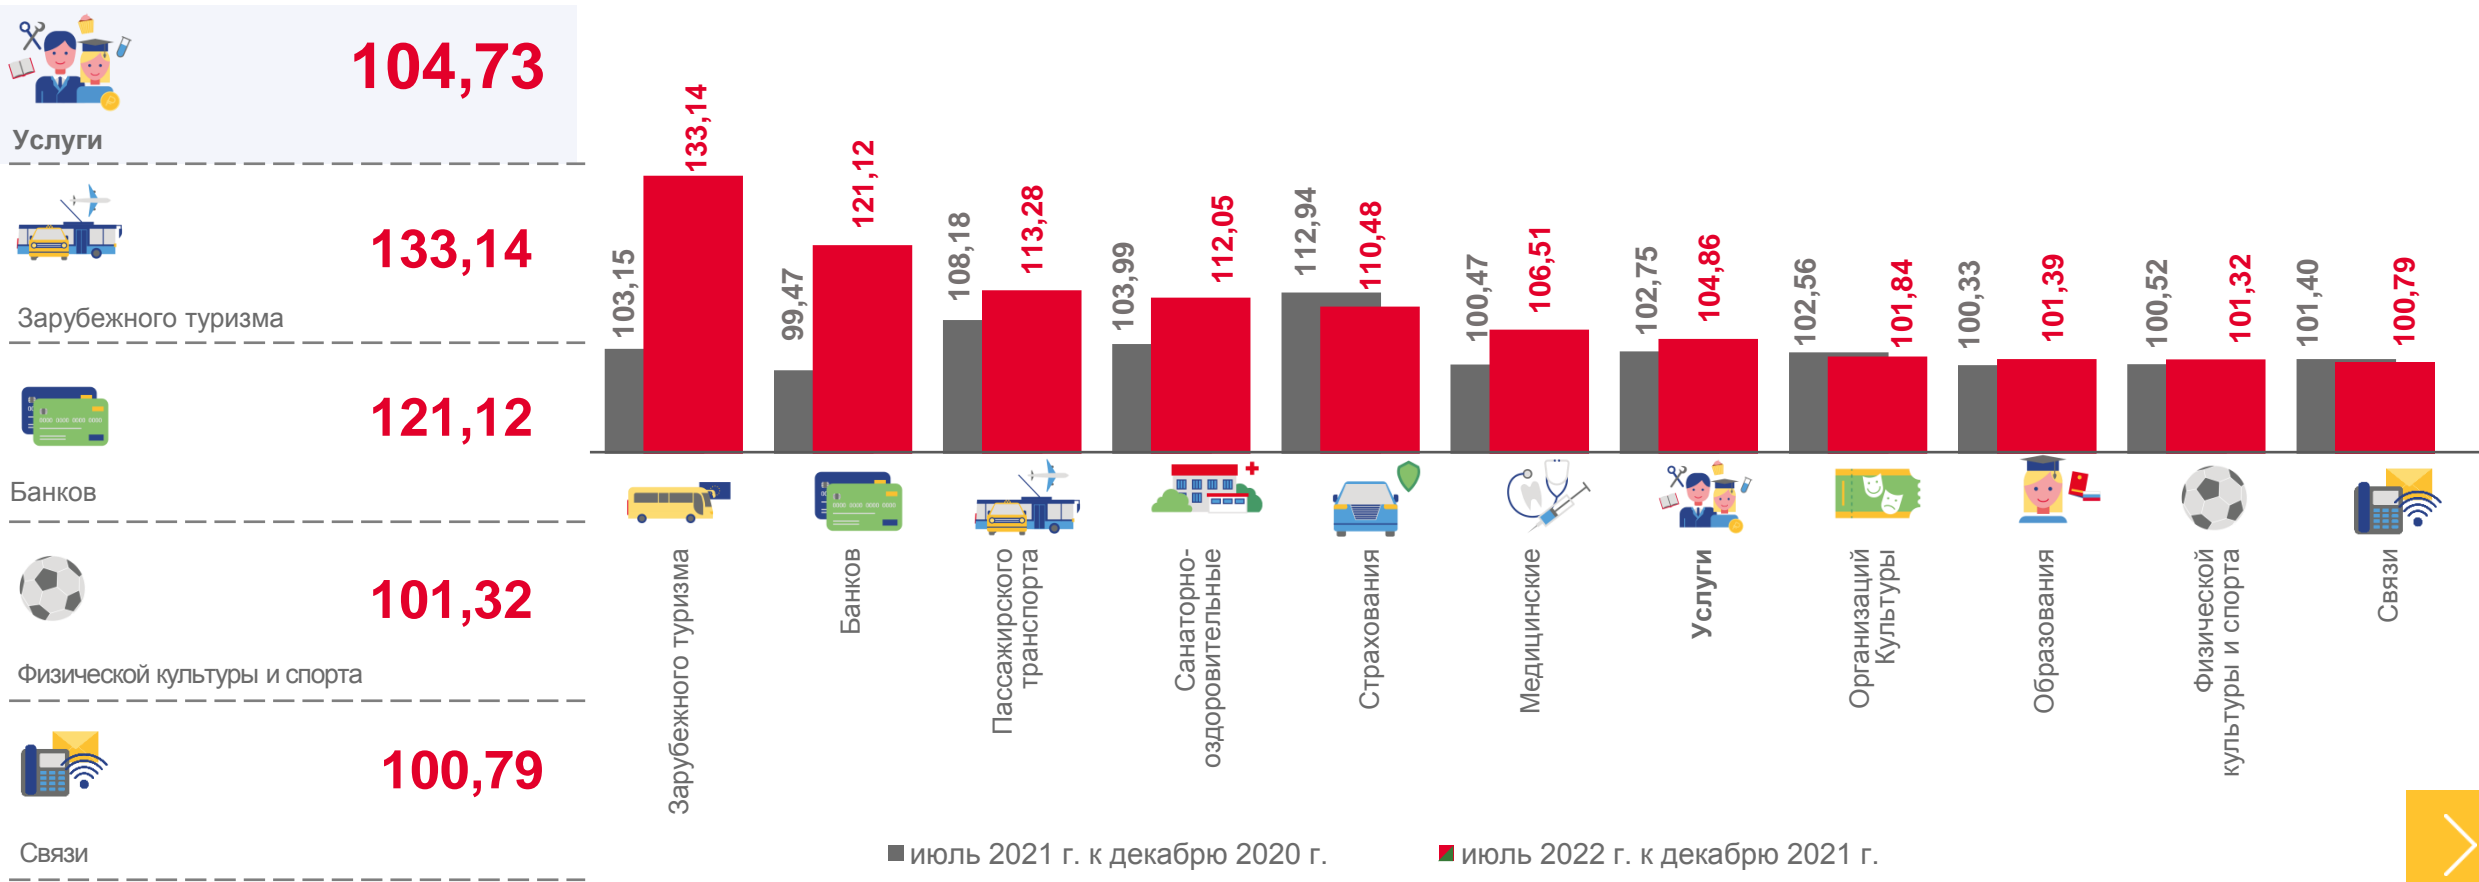

94,59

Электропылесос напольный

ИНДЕКСЫ ЦЕН И ТАРИФОВ НА УСЛУГИ

июль 2022 г. в % к декабрю предыдущего года

ИНДЕКСЫ ЦЕН НА УСЛУГИ СТРАХОВАНИЯ

июль 2022 г. в % к декабрю предыдущего года

110,48

Услуги страхования