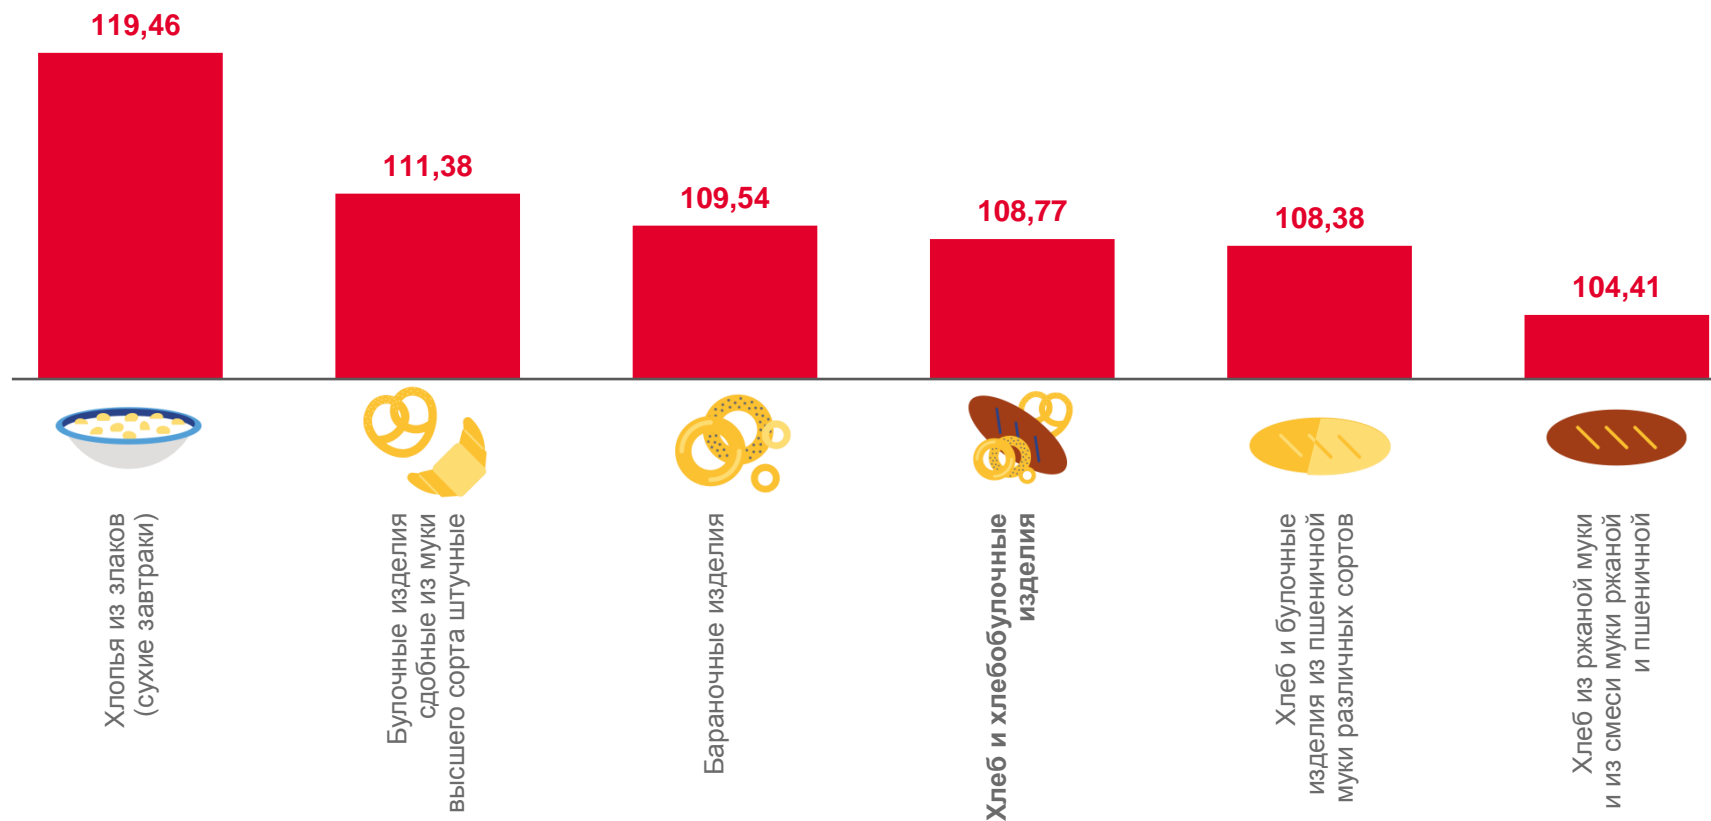

111,38

Булочные изделия сдобные из муки высшего сорта штучные

108,38

Хлеб и булочные изделия из пшеничной муки различных сортов

104,41

Хлеб из ржаной муки и из смеси муки ржаной и пшеничной

ИНДЕКСЫ ЦЕН НА ПЛОДОВООВОЩНУЮ ПРОДУКЦИЮ

июль 2022 г. в % к декабрю предыдущего года

ИНДЕКСЫ ЦЕН НА ОТДЕЛЬНЫЕ ГРУППЫ НЕПРОДОВОЛЬСТВЕННЫХ ТОВАРОВ

июль 2022 г. в % к декабрю предыдущего года

■ июль 2021 г. к декабрю 2020 г.

■ июль 2022 г. к декабрю 2021 г.