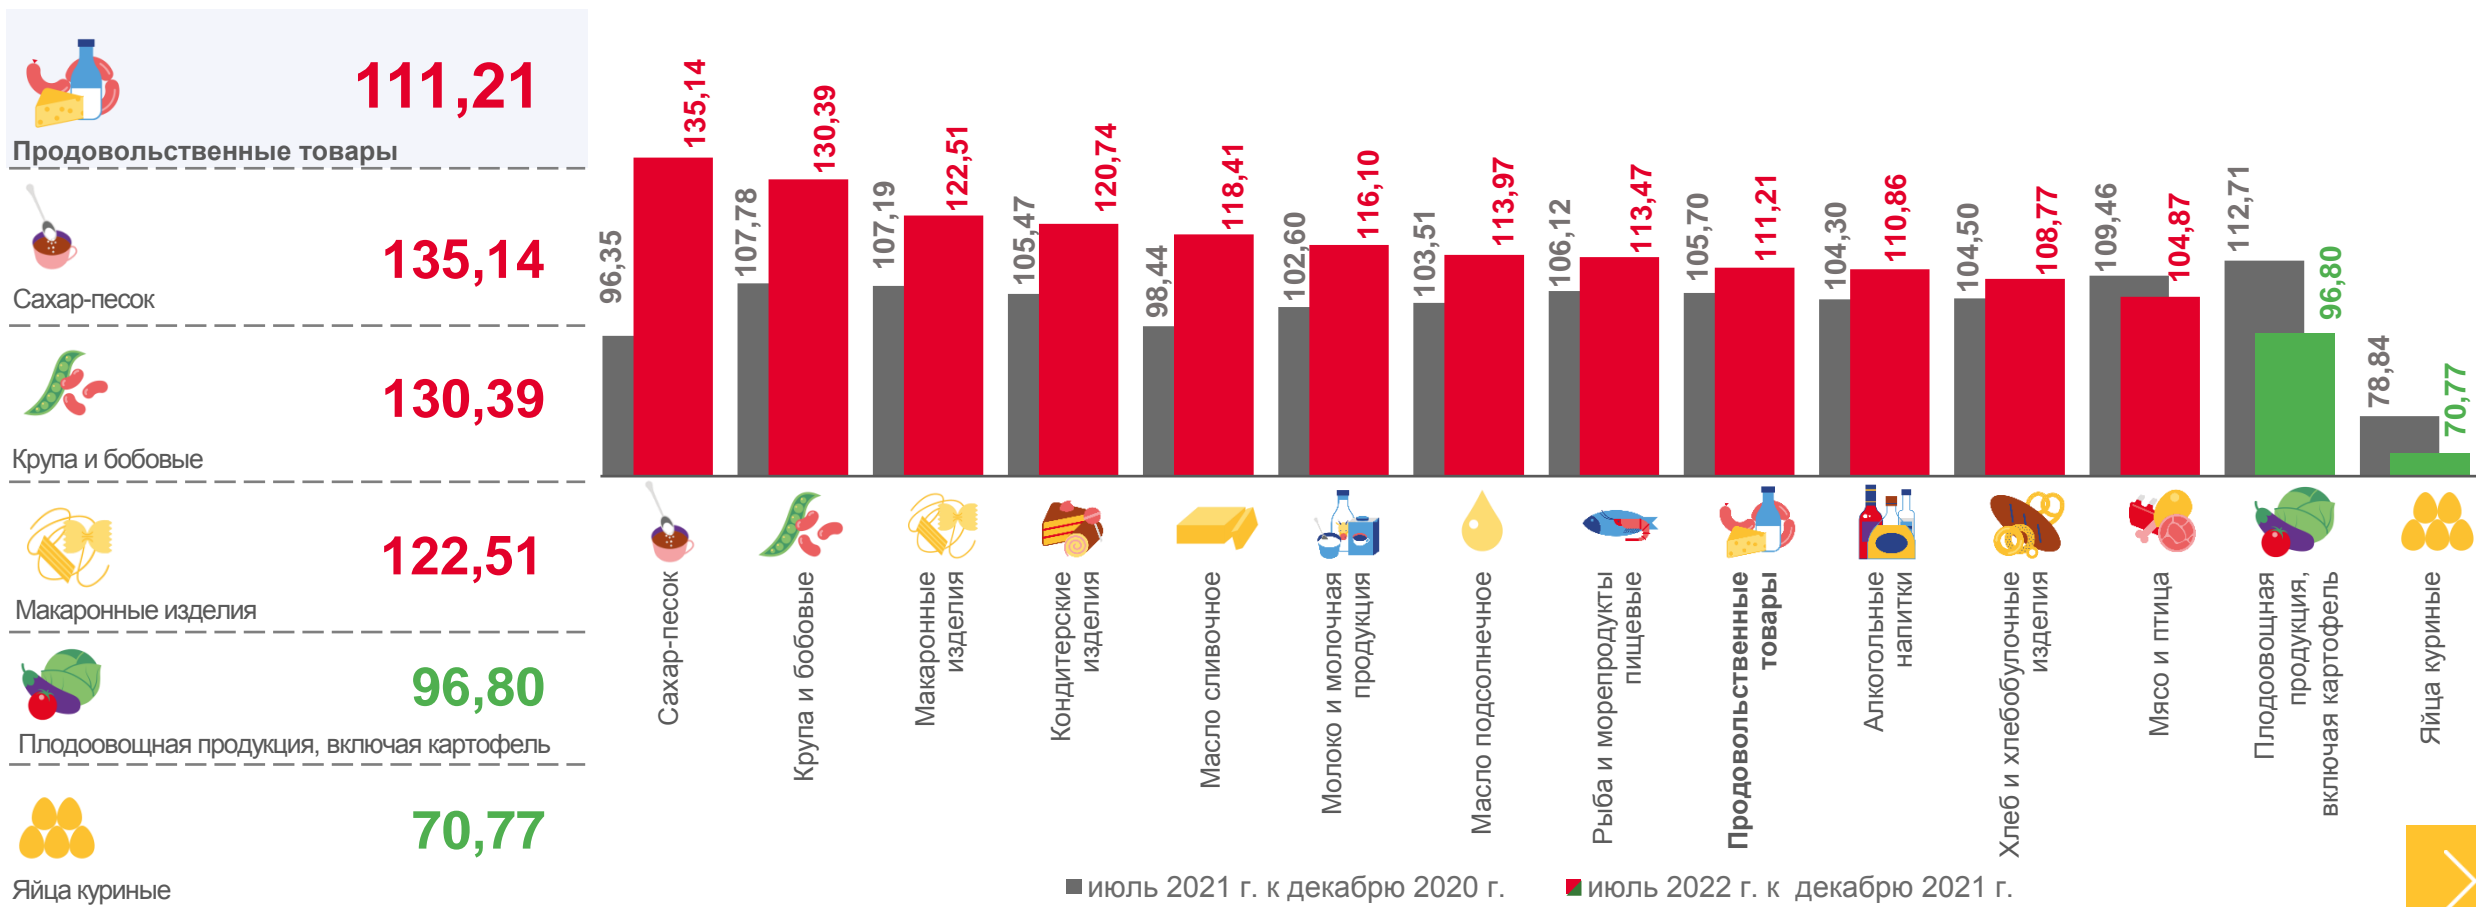

Индексы потребительских цен

в Волгоградской области

в июле 2022 года

01

Индексы потребительских цен

02

Индексы цен на отдельные группы и виды
продовольственных товаров

03

Индексы цен на отдельные группы непродовольственных
товаров

04

Индексы цен на топливо

05

Индексы цен и тарифов на услуги

ИНДЕКСЫ ПОТРЕБИТЕЛЬСКИХ ЦЕН

июль 2022 г. в % к декабрю предыдущего года

	110,28
ИПЦ	
	111,84
Все товары	
	111,21
Продовольственные товары	
	112,60
Непродовольственные товары	
	104,86
Услуги	
	113,12
Базовый ИПЦ	

ИНДЕКСЫ ЦЕН НА ОТДЕЛЬНЫЕ ГРУППЫ И ВИДЫ ПРОДОВОЛЬСТВЕННЫХ ТОВАРОВ

июль 2022 г. в % к декабрю предыдущего года

■ июль 2021 г. к декабрю 2020 г.

■ июль 2022 г. к декабрю 2021 г.

ИНДЕКСЫ ЦЕН НА КРУПУ И БОБОВЫЕ