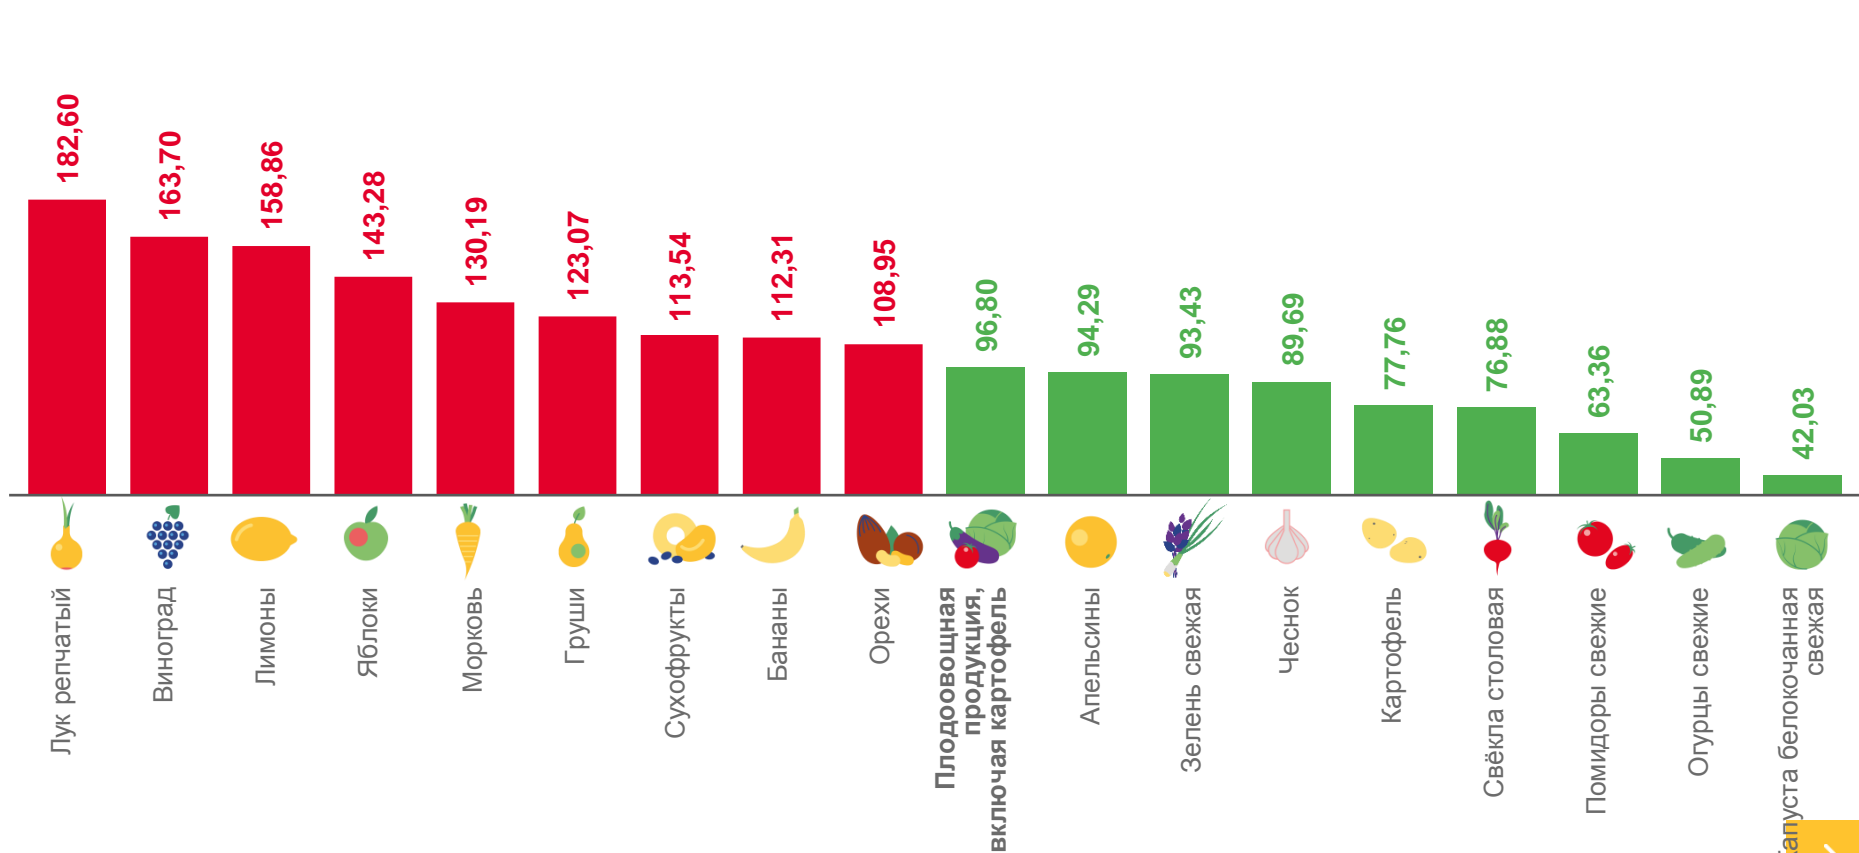

июль 2022 г. в % к декабрю предыдущего года

ИНДЕКСЫ ЦЕН НА ХЛЕБ И ХЛЕБОБУЛОЧНЫЕ ИЗДЕЛИЯ

июль 2022 г. в % к декабрю предыдущего года

108,77

Хлеб и хлебобулочные изделия

119,46

Хлопья из злаков (сухие завтраки)

111,38

Булочные изделия сдобные из муки высшего сорта штучные

108,38

Хлеб и булочные изделия из пшеничной муки различных сортов

104,41

Хлеб из ржаной муки и из смеси муки ржаной и пшеничной

ИНДЕКСЫ ЦЕН НА ПЛОДОВООВОЩНУЮ ПРОДУКЦИЮ

июль 2022 г. в % к декабрю предыдущего года

ИНДЕКСЫ ЦЕН НА ОТДЕЛЬНЫЕ ГРУППЫ НЕПРОДОВОЛЬСТВЕННЫХ ТОВАРОВ

июль 2022 г. в % к декабрю предыдущего года

■ июль 2021 г. к декабрю 2020 г.

■ июль 2022 г. к декабрю 2021 г.