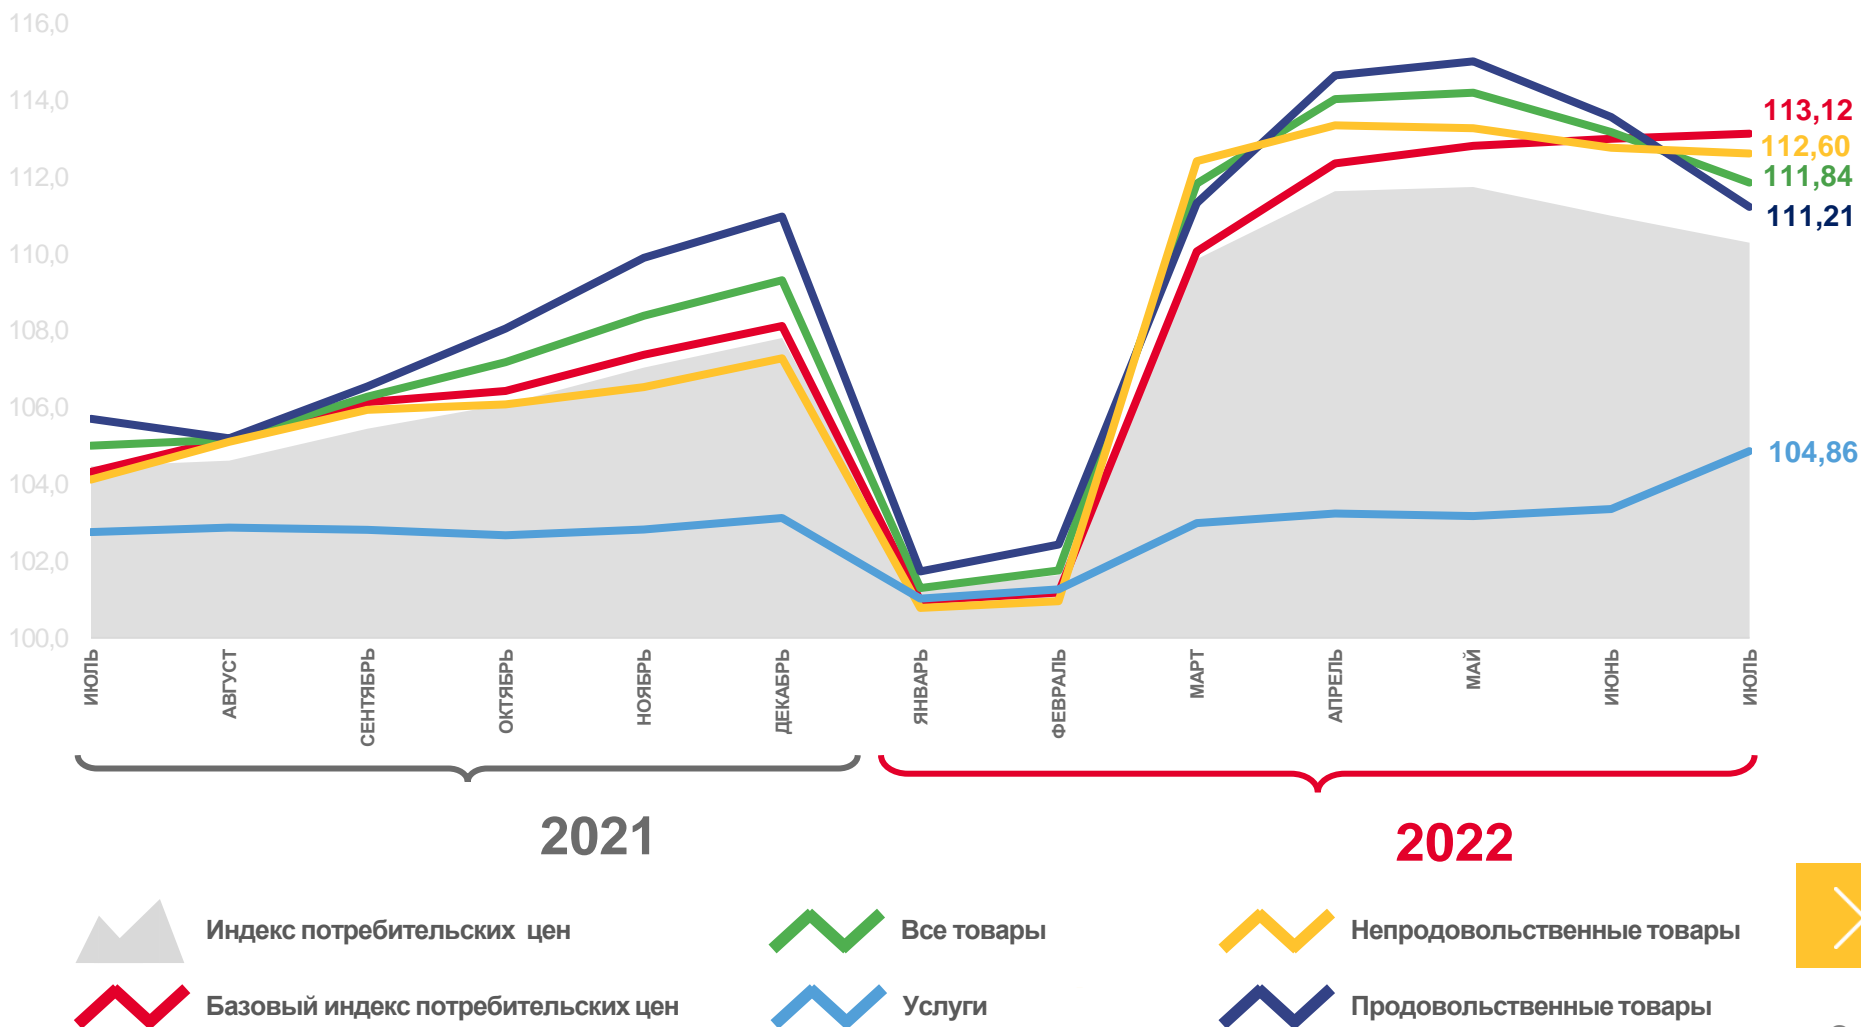

Индексы цен на отдельные группы непродовольственных
товаров

04

Индексы цен на топливо

05

Индексы цен и тарифов на услуги

ИНДЕКСЫ ПОТРЕБИТЕЛЬСКИХ ЦЕН

июль 2022 г. в % к декабрю предыдущего года

	110,28
ИПЦ	
	111,84
Все товары	
	111,21
Продовольственные товары	
	112,60
Непродовольственные товары	
	104,86
Услуги	
	113,12
Базовый ИПЦ	

ИНДЕКСЫ ЦЕН НА ОТДЕЛЬНЫЕ ГРУППЫ И ВИДЫ ПРОДОВОЛЬСТВЕННЫХ ТОВАРОВ

июль 2022 г. в % к декабрю предыдущего года

■ июль 2021 г. к декабрю 2020 г.

■ июль 2022 г. к декабрю 2021 г.

ИНДЕКСЫ ЦЕН НА КРУПУ И БОБОВЫЕ