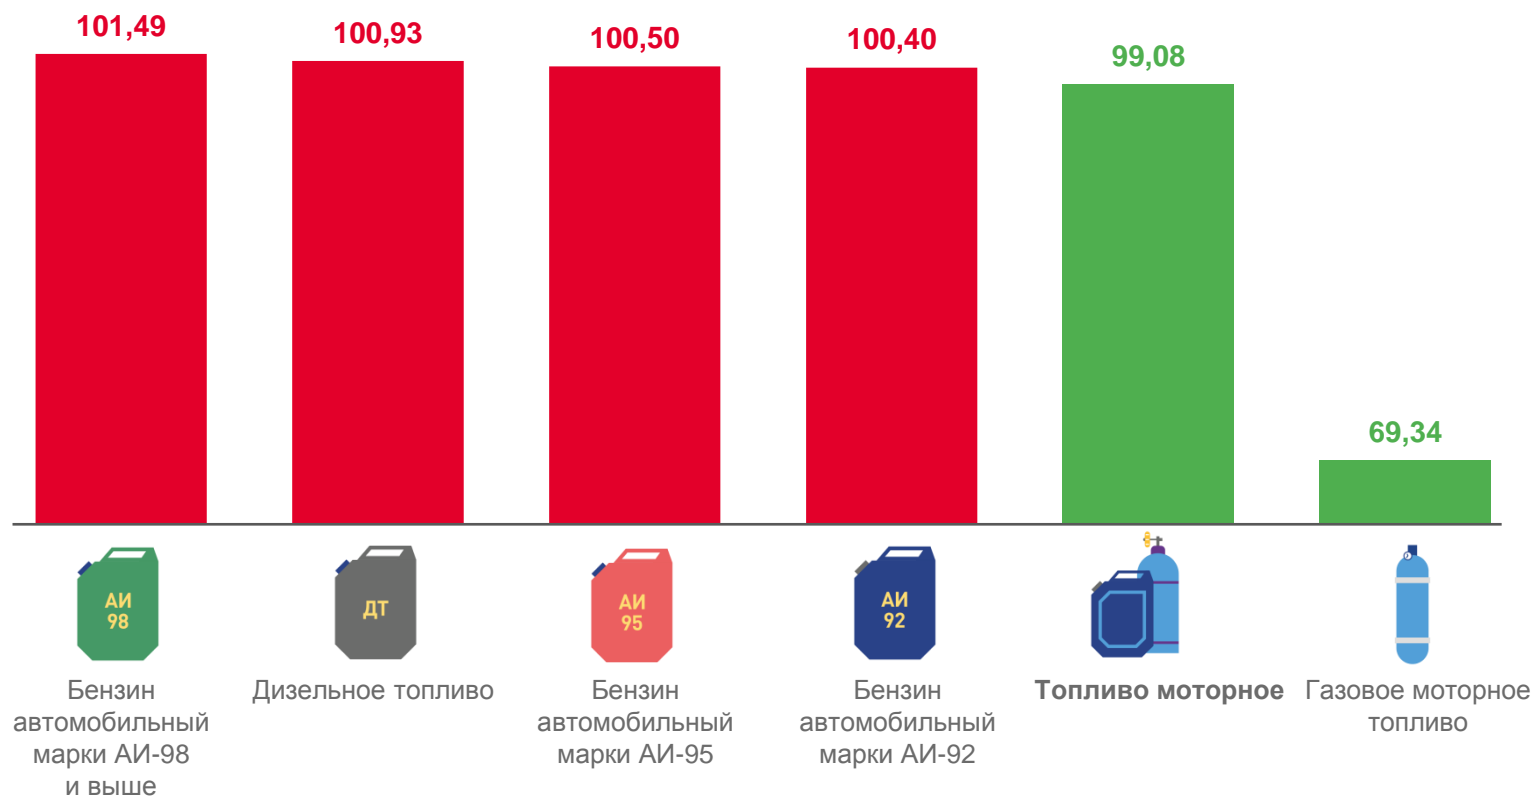

ИНДЕКСЫ ЦЕН НА СТРОИТЕЛЬНЫЕ МАТЕРИАЛЫ

июль 2022 г. в % к декабрю предыдущего года

Строительные материалы

Кирпич красный

Краски масляные, эмали отечественные

Цемент тарированный

Еврошифер

Доска обрезная

Плиты древесностружечные, ориентированно-стружечные

ИНДЕКСЫ ЦЕН НА ТОПЛИВО МОТОРНОЕ

июль 2022 г. в % к декабрю предыдущего года

ИНДЕКСЫ ЦЕН НА ЭЛЕКТРОТОВАРЫ И ДРУГИЕ БЫТОВЫЕ ПРИБОРЫ

июль 2022 г. в % к декабрю предыдущего года