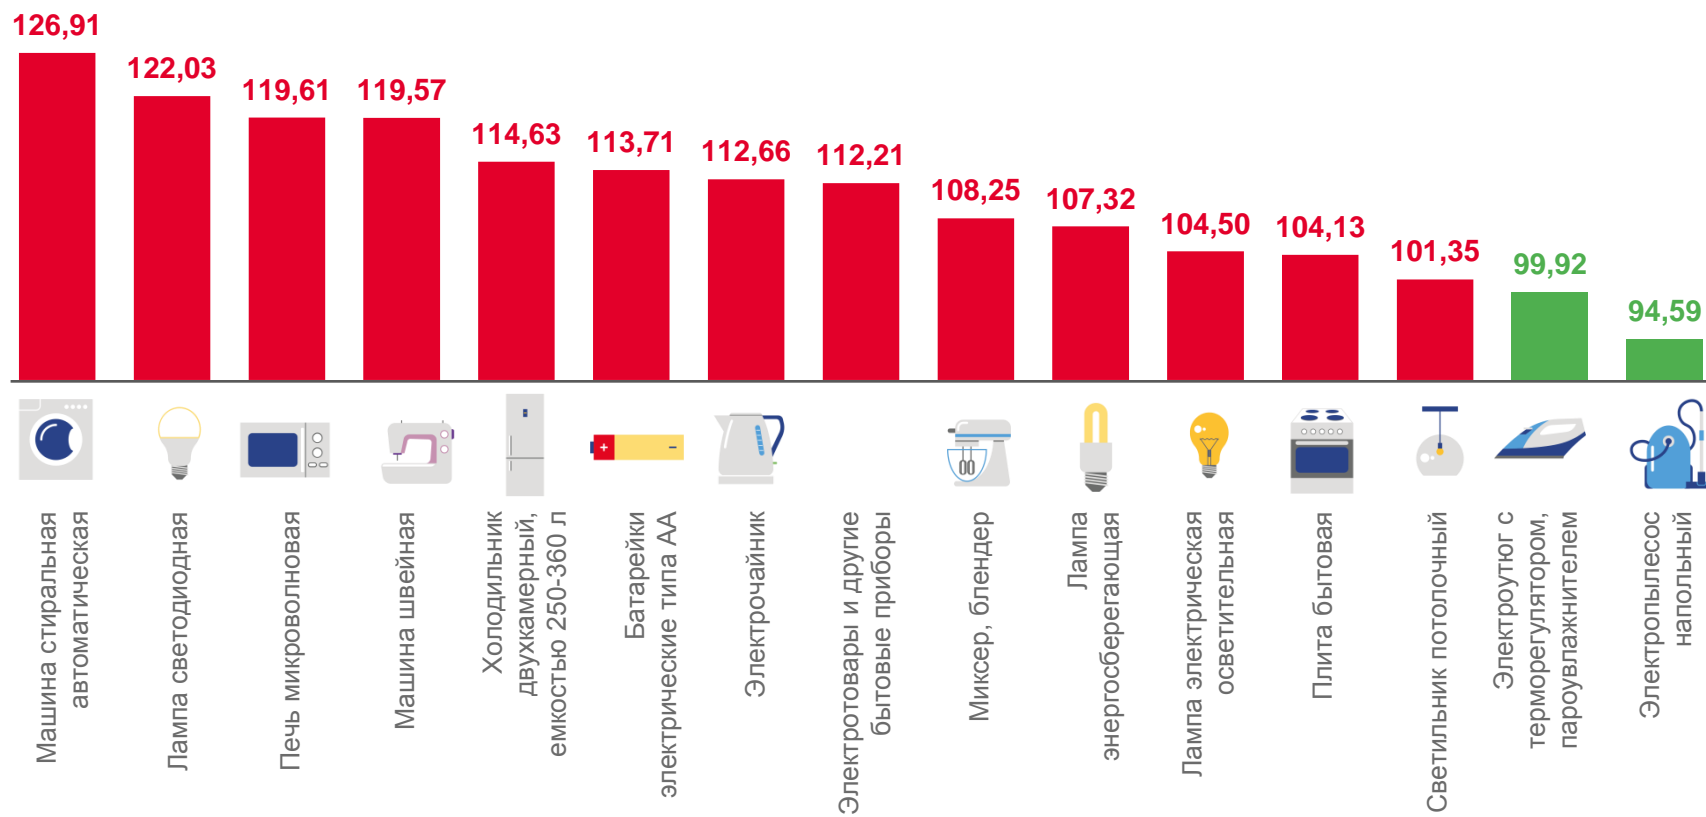

Плиты древесностружечные, ориентированно-стружечные

ИНДЕКСЫ ЦЕН НА ТОПЛИВО МОТОРНОЕ

июль 2022 г. в % к декабрю предыдущего года

ИНДЕКСЫ ЦЕН НА ЭЛЕКТРОТОВАРЫ И ДРУГИЕ БЫТОВЫЕ ПРИБОРЫ

июль 2022 г. в % к декабрю предыдущего года

112,21

Электротовары и другие бытовые приборы

126,91

Машина стиральная автоматическая

122,03

Лампа светодиодная

99,92

Электроутюг с терморегулятором, пароувлажителем

94,59

Электропылесос напольный

ИНДЕКСЫ ЦЕН И ТАРИФОВ НА УСЛУГИ

июль 2022 г. в % к декабрю предыдущего года

ИНДЕКСЫ ЦЕН НА УСЛУГИ СТРАХОВАНИЯ

июль 2022 г. в % к декабрю предыдущего года

110,48

Услуги страхования