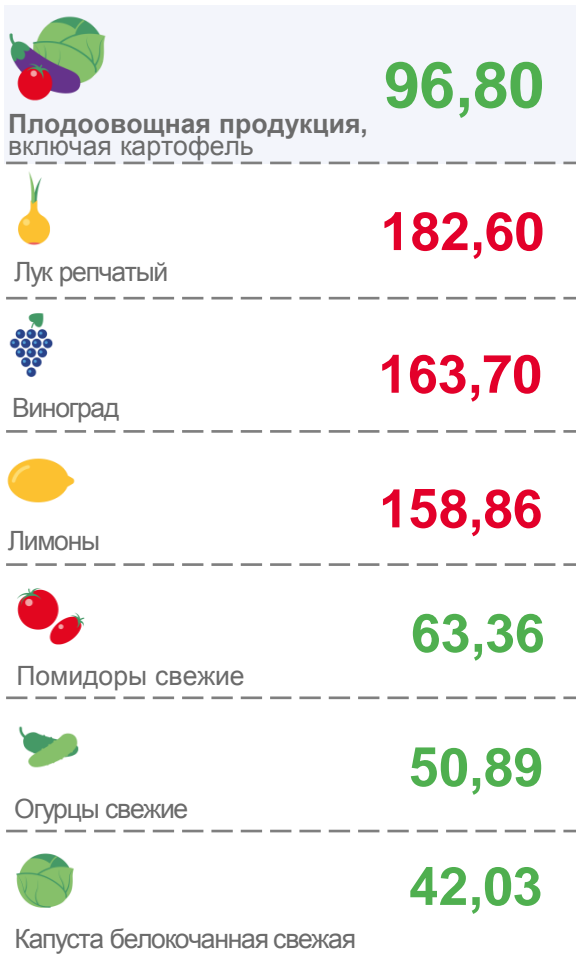

Индексы цен на отдельные группы непродовольственных
товаров

04

Индексы цен на топливо

05

Индексы цен и тарифов на услуги

ИНДЕКСЫ ПОТРЕБИТЕЛЬСКИХ ЦЕН

июль 2022 г. в % к декабрю предыдущего года

	110,28
ИПЦ	
	111,84
Все товары	
	111,21
Продовольственные товары	
	112,60
Непродовольственные товары	
	104,86
Услуги	
	113,12
Базовый ИПЦ	

июль 2022 г. в % к декабрю предыдущего года

ИНДЕКСЫ ЦЕН НА ХЛЕБ И ХЛЕБОБУЛОЧНЫЕ ИЗДЕЛИЯ

июль 2022 г. в % к декабрю предыдущего года

108,77

Хлеб и хлебобулочные изделия

119,46

Хлопья из злаков (сухие завтраки)

111,38

Булочные изделия сдобные из муки высшего сорта штучные

108,38

Хлеб и булочные изделия из пшеничной муки различных сортов

104,41

Хлеб из ржаной муки и из смеси муки ржаной и пшеничной

ИНДЕКСЫ ЦЕН НА ПЛОДОВООВОЩНУЮ ПРОДУКЦИЮ

июль 2022 г. в % к декабрю предыдущего года

ИНДЕКСЫ ЦЕН НА ОТДЕЛЬНЫЕ ГРУППЫ НЕПРОДОВОЛЬСТВЕННЫХ ТОВАРОВ

июль 2022 г. в % к декабрю предыдущего года

■ июль 2021 г. к декабрю 2020 г.

■ июль 2022 г. к декабрю 2021 г.